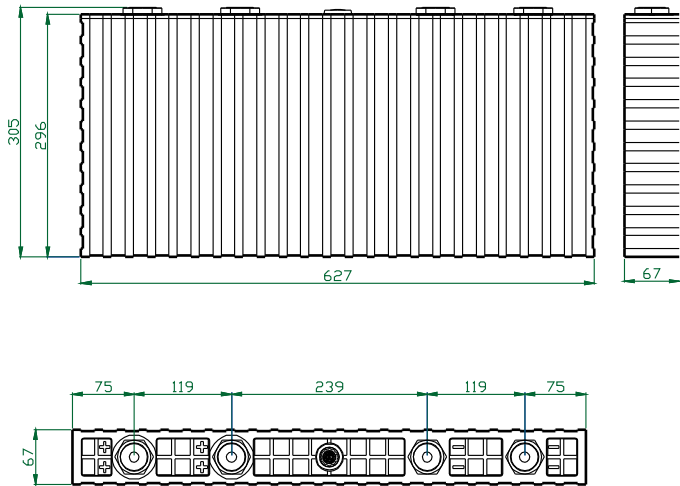

### 单体电池尺寸 DIMENSIONS

型号 (MODEL) : TSWB-LYP700AHA

### 技术参数 SPECIFICATIONS

型号 (MODEL)	TSWB-LYP700AHA	
标称容量 Nominal Capacity	700AH	
规格 SPEC	长 L	627mm
	宽 W	67mm
	高 H	305mm
工作电压 Operation Voltage	充电 Charge	3.8(V)
	放电 Discharge	2.8(V)
内阻 Internal resistance	≤0.3(mΩ)	
最大放电电流 Max Discharge Current	恒电流 Constant Current	≤3CA
	脉冲试 Lmpulse Current	≤10CA
标准充放电电流 Standard Charge/ Discharge Current	350A(0.5CA)	
循环寿命 Cycle Life	(80%DOD)	≥5000Times
	(70%DOD)	≥7000Times
壳体耐温性 Temperature Durability Of Case	≤200°C	
适应环境 Operating Temperature	充电 Charge	-45°C~85°C
	放电 Discharge	
	存储湿度 Storage Humidity	≤75%RH
自放电率 (月) Self-discharge Rate	≤1% (月/Monthly)	
单体电池重量 Weight	21kg±300g	